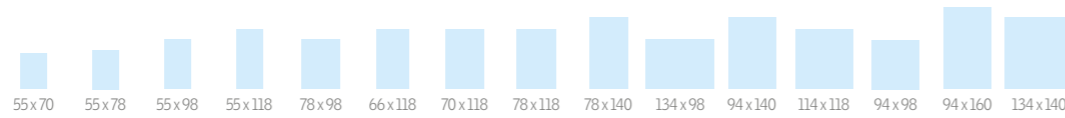

# Prices and colours

For more details visit the blinds shop  
[www.veluxblindsdirect.co.uk](http://www.veluxblindsdirect.co.uk)

Current Size	CK01	CK02	CK04	CK06	MK04	FK06	MK06	MK08	UK04	PK08	SK06	PK04	PK10	UK08
2002-2013	C01	C02	C04	C06	M04	F06	M06	M08	U04	P08	S06	P04	P10	U08
1992-2001		102	104		304	206	306	308	804		606		410	808
Before 1992	9	6			1	5		2	7		4		3	8